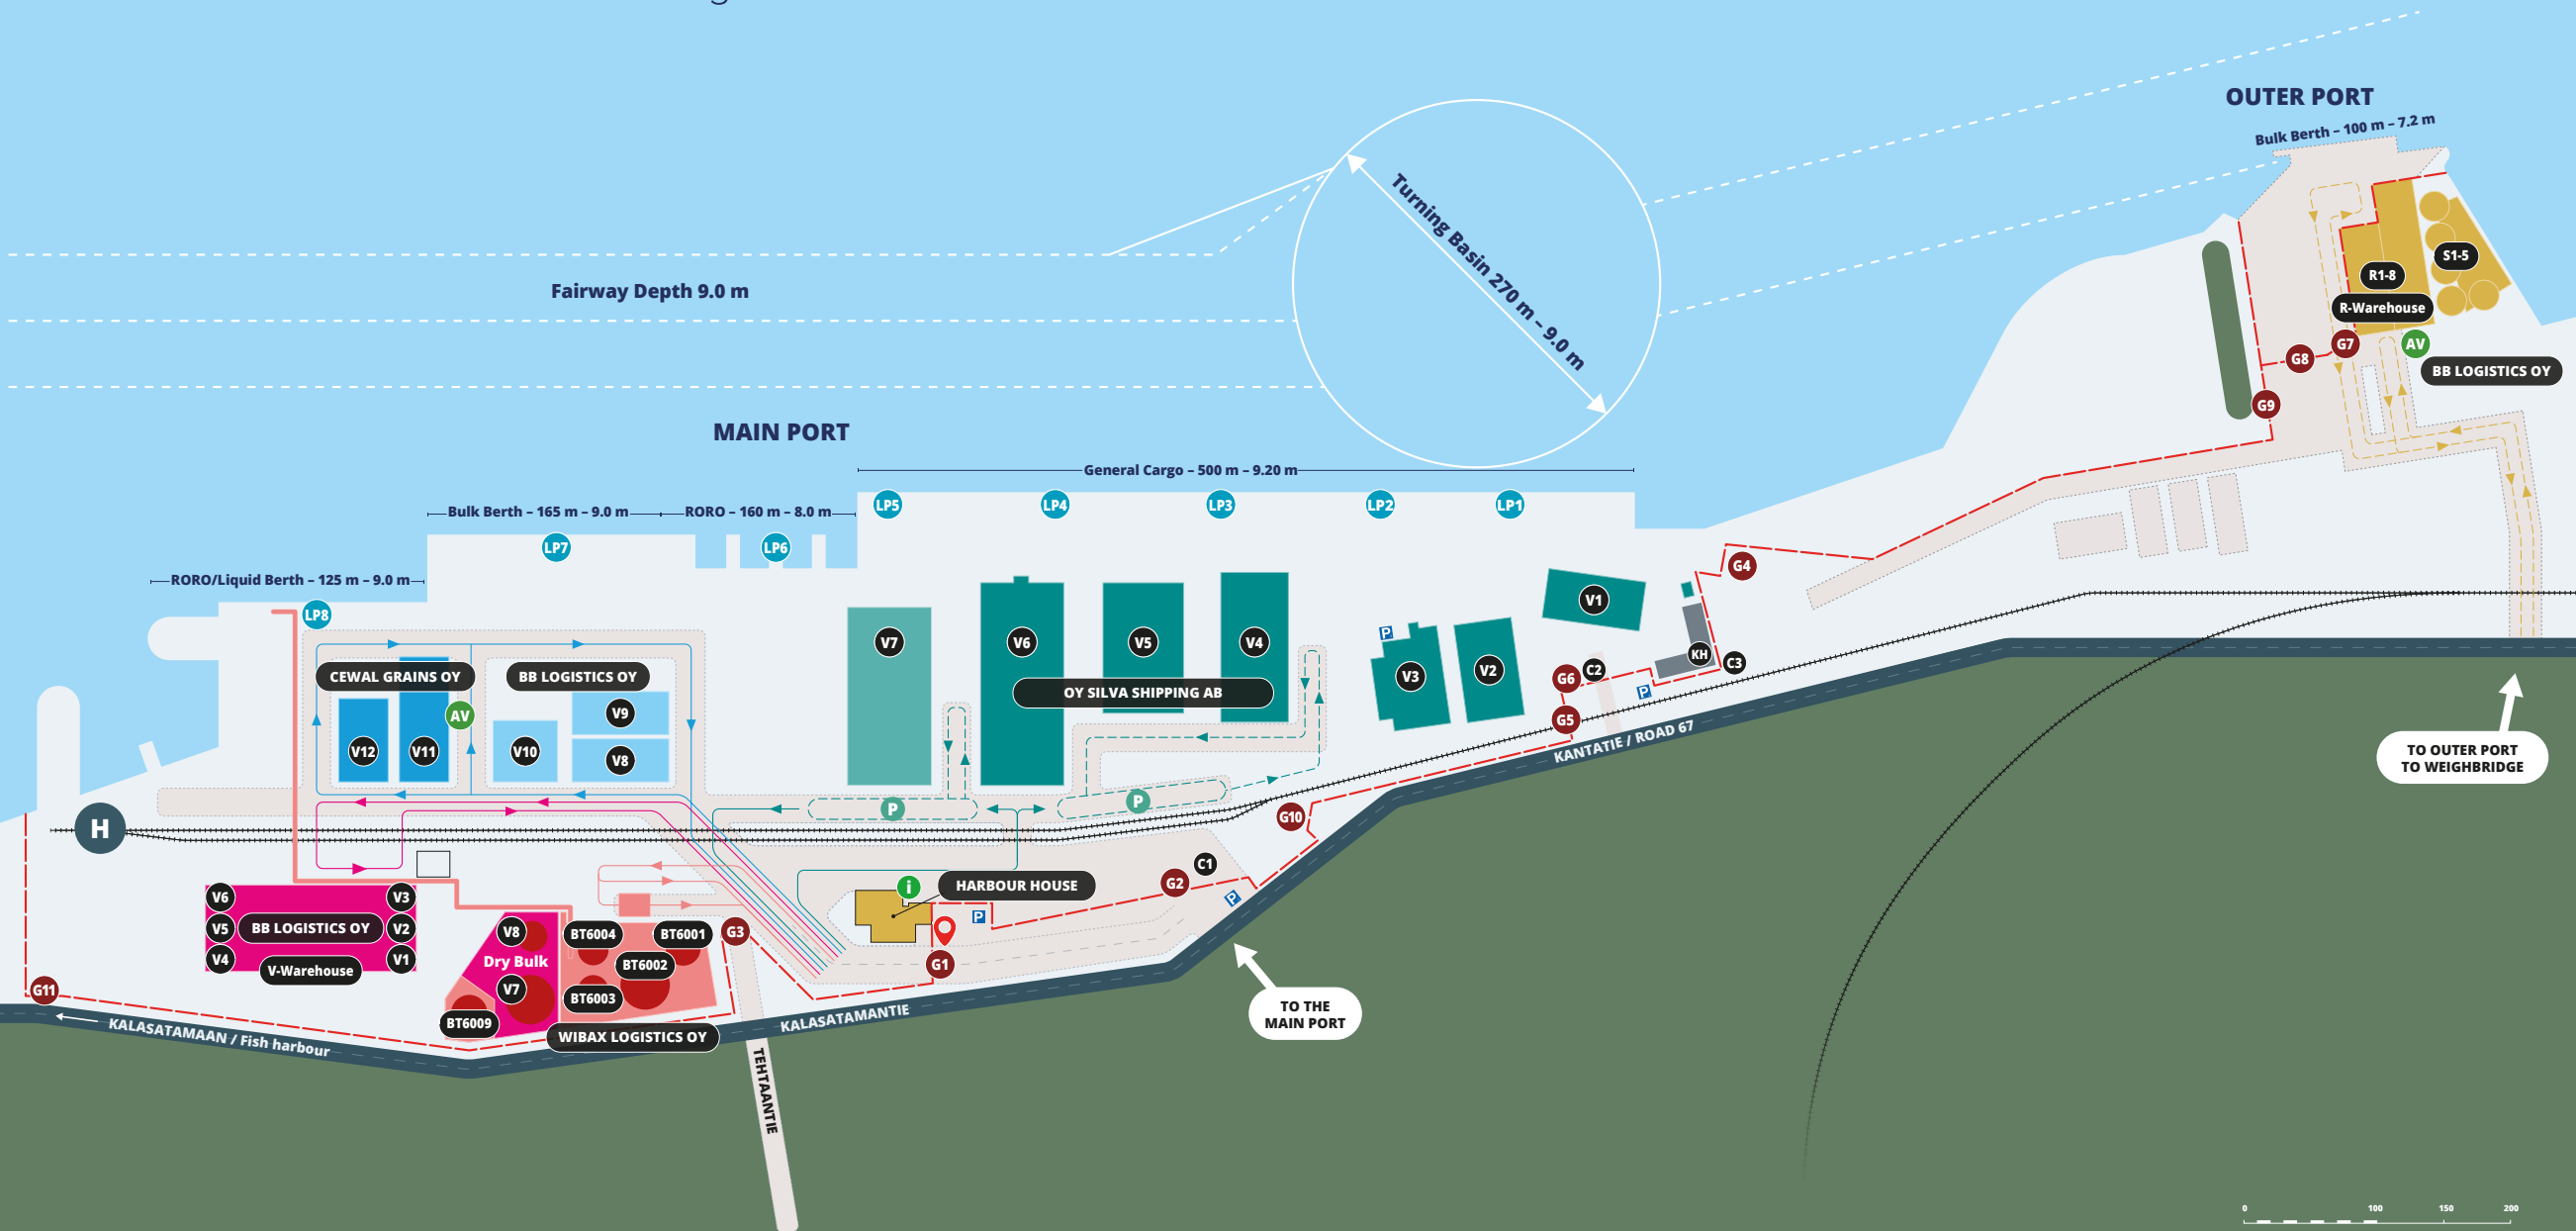

PORT OF KASKINEN

Quick access to the high seas

NOT FOR NAVIGATION

OLET TÄSSÄ
Du är här
YOU ARE HERE

RAHTIKIRJAT tuleva/lähtevä
Fraktsedel inkommande/
utgående
WAYBILL arriving/leaving
Oy Silva Shipping Ab

PYSÄKÖINTI 1-4
Parkering
PARKING

PORTTI 1-11
Port
GATE

REKKOJEN PURKUALUE
Lossningsplats för
långträdare
CARGO HANDLING
OPERATIONS FOR TRUCKS
Oy Silva Shipping Ab

HENKILÖPORTTI 1-3
Personport
PERSON GATE

KONEHALLI
Maskinhall
MACHINERY HALL
Oy Silva Shipping Ab

LAIVAPAIKAT 1-8
Kajplatser
BERTHS

VARASTOT 1-7
Lager
WAREHOUSES
Oy Silva Shipping Ab

AUTOVAAKA
Fordonsvåg
WEIGHBRIDGE

0 100 150 200