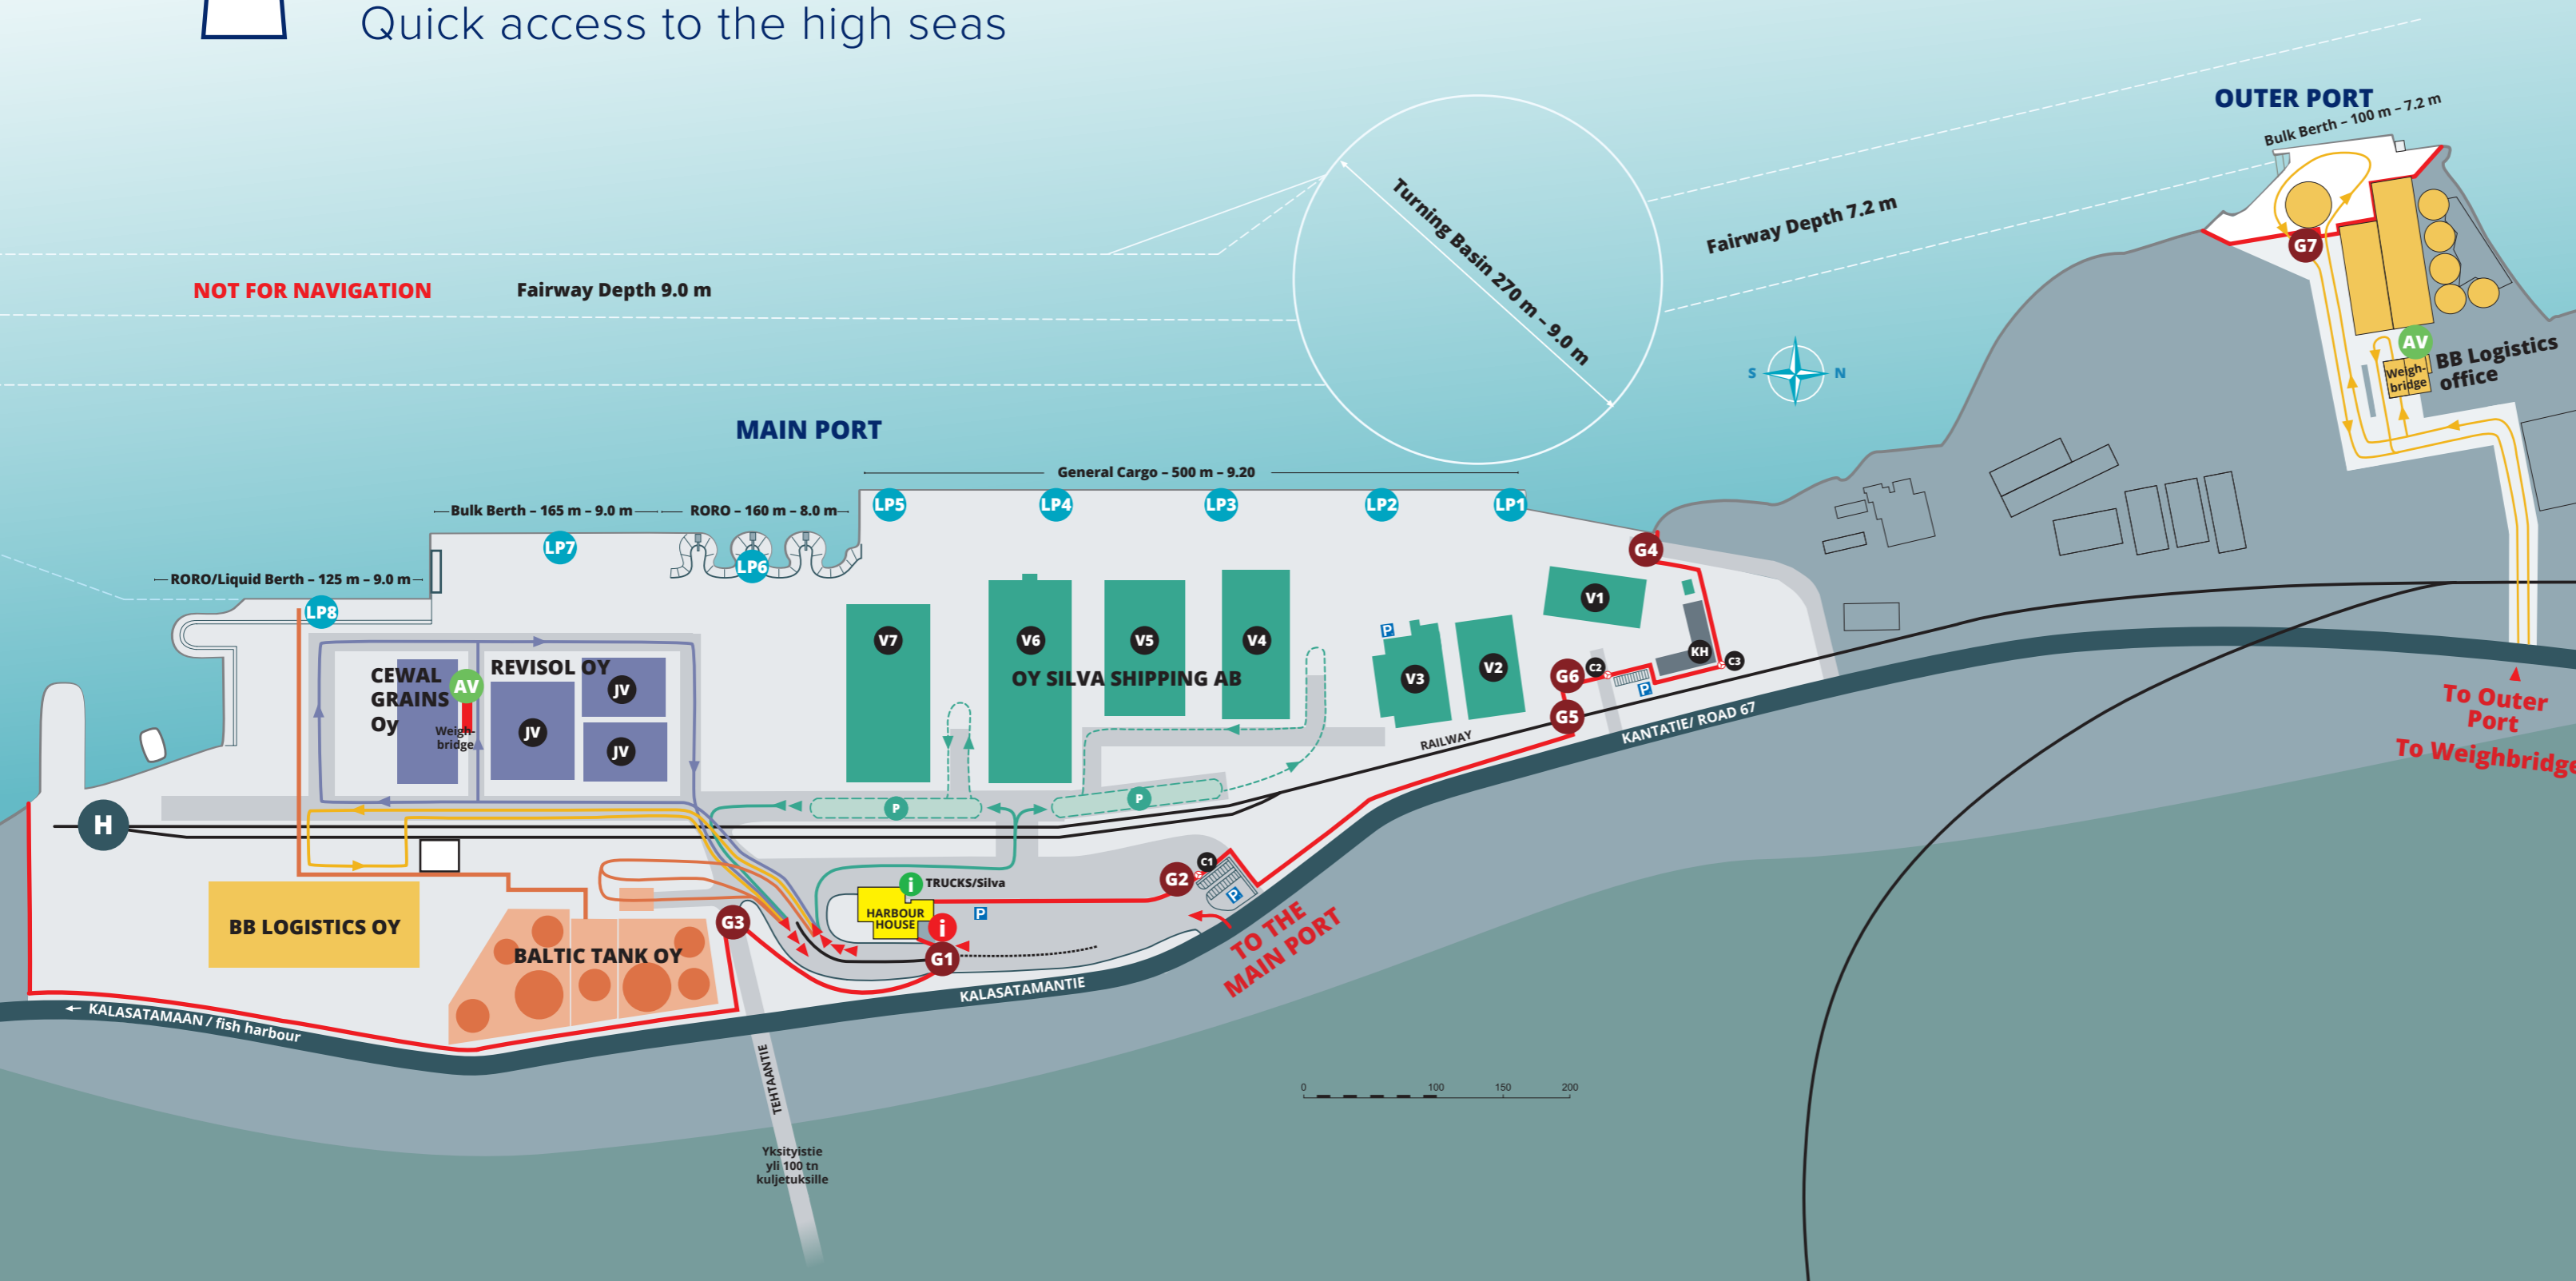

PORT OF KASKINEN

Quick access to the high seas

- i** OLET TÄSSÄ
Du är här
YOU ARE HERE
- i** RAHTIKIRJAT tuleva /lähtevä
Fraktsedel inkommande/
utgående
WAYBILL arriving/leaving
Oy Silva Shipping Ab
- P** PYSÄKÖINTI 1-4
Parkering
PARKING
- G1** PORTTI 1-7
Port
GATE
- P** REKKOJEN PURKUALUE
Lossningsplats för långtradare
CARGO HANDLING
OPERATIONS FOR TRUCKS
Oy Silva Shipping Ab
- C1** HENKILÖPORTTI 1-3
Personport
PERSON GATE
- KH** KONEHALLI
Maskinhall
MACHINERY HALL
Oy Silva Shipping Ab
- LP1** LAIVAPAIKAT 1-8
Kajplatser
BERTHS
- V1** VARASTOT 1-7
Lager
WAREHOUSES
Oy Silva Shipping Ab
- JV** VARASTOT
Lager
WAREHOUSES
Revisol Oy
- AV** AUTOVAAKA
Fordonsvåg
WEIGHBRIDGE