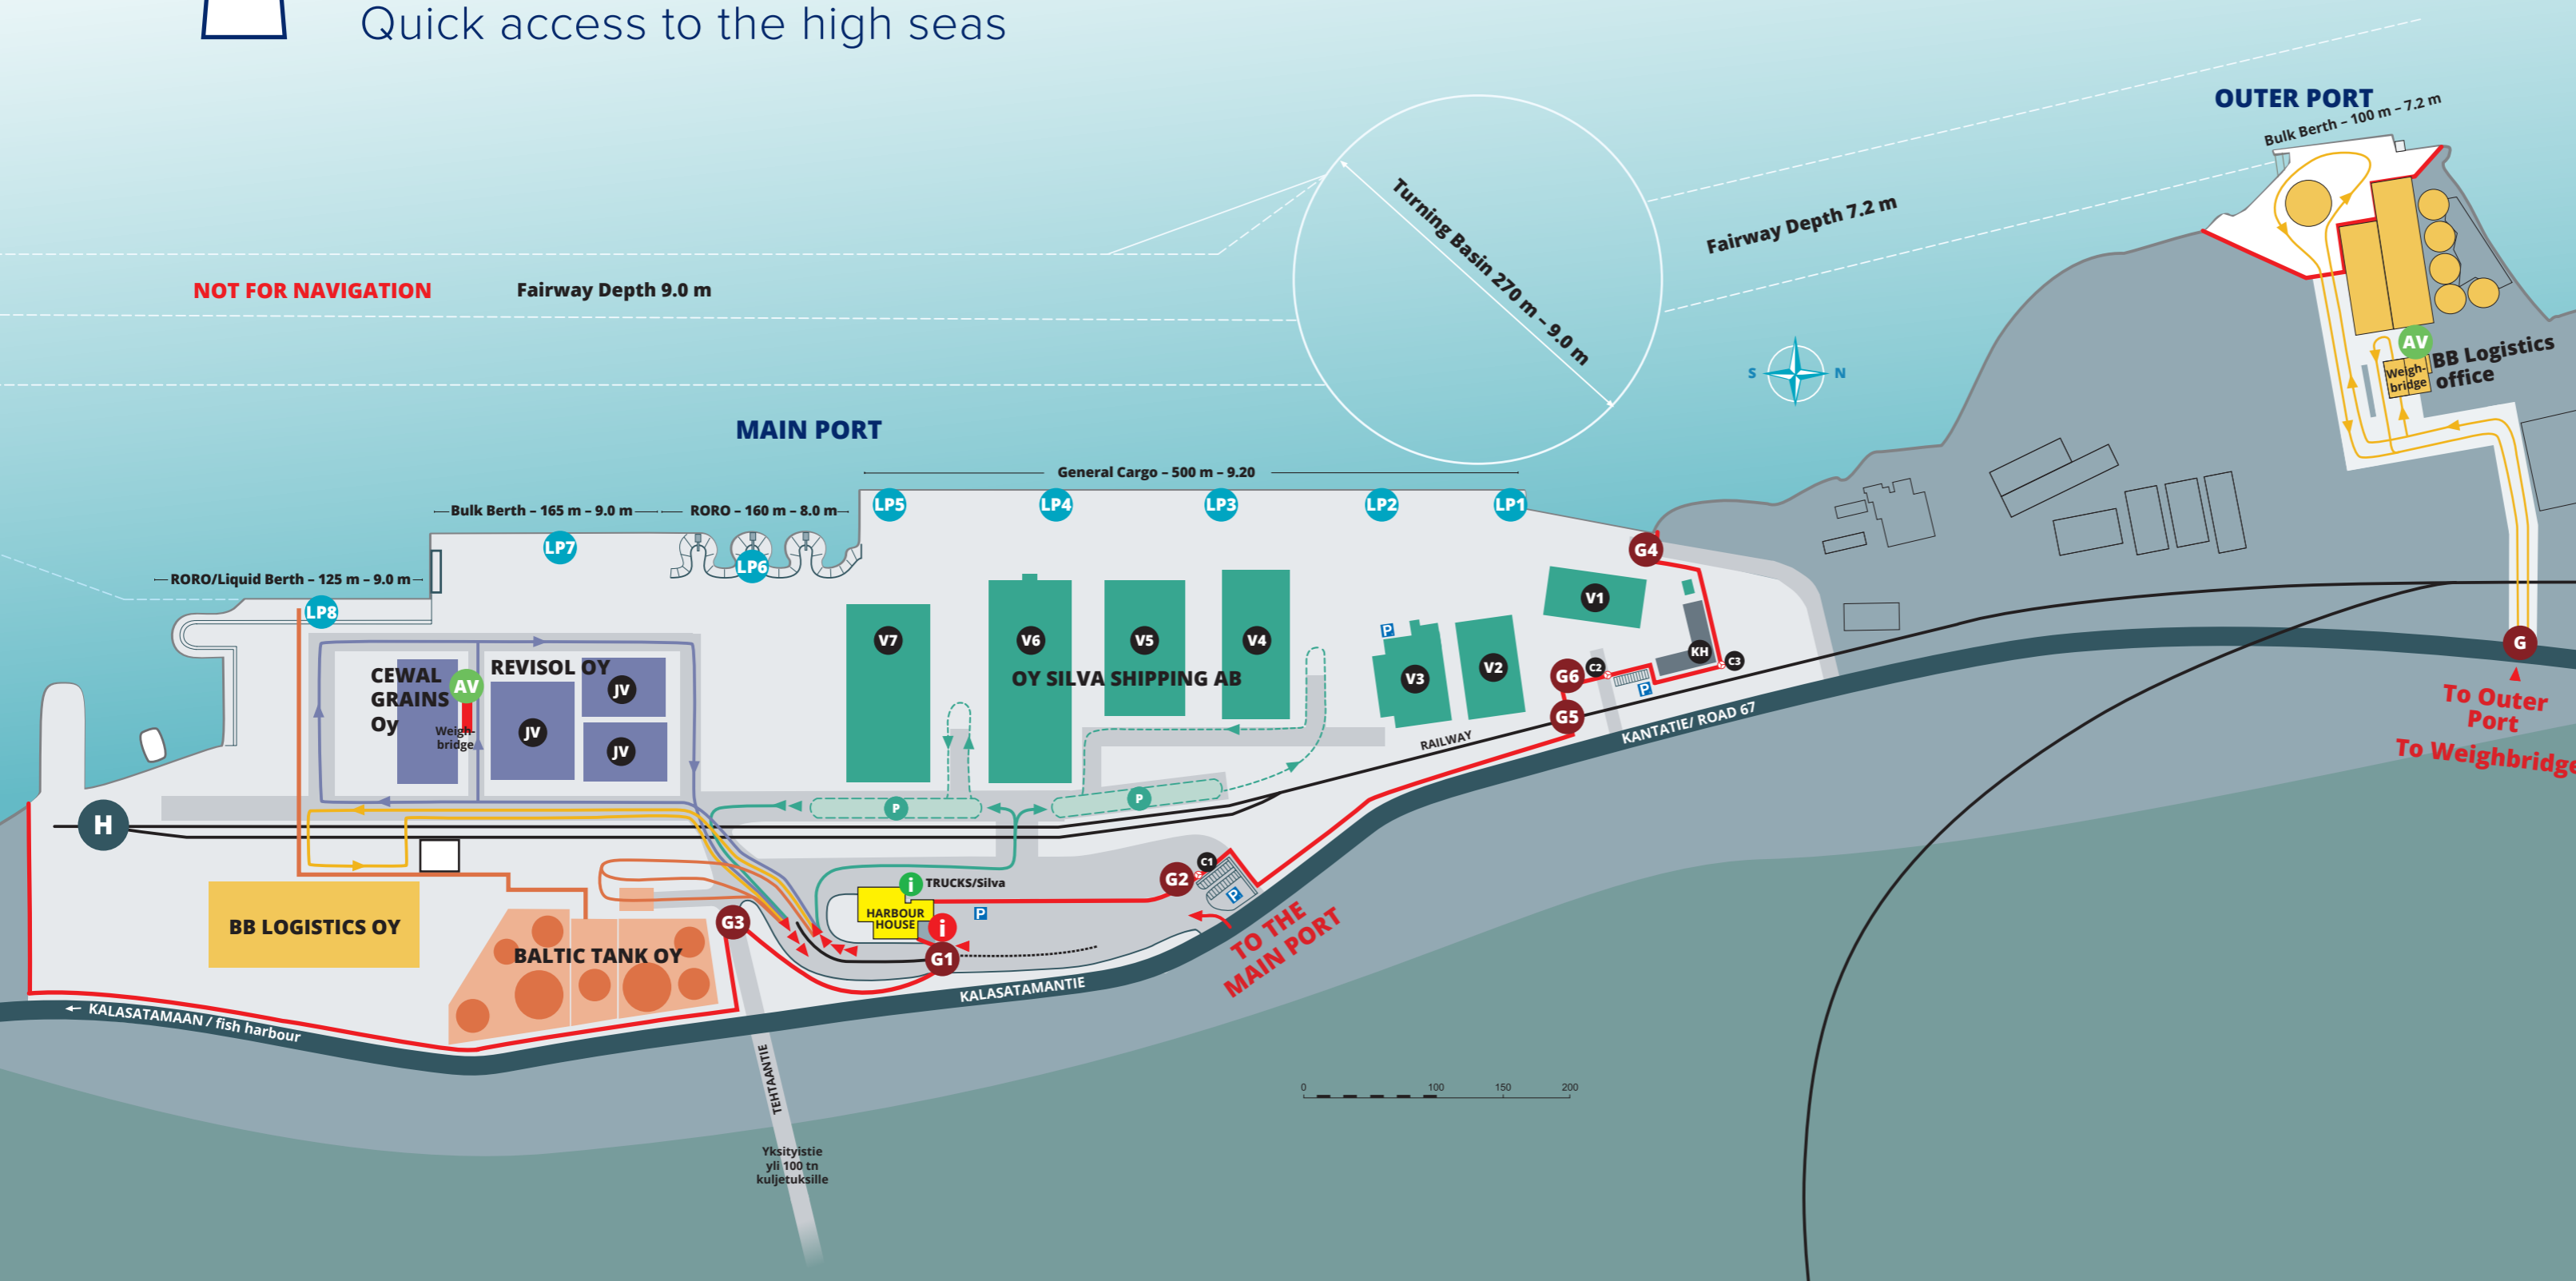

PORT OF KASKINEN

Quick access to the high seas

- i** OLET TÄSSÄ
Du är här
YOU ARE HERE
- i** RAHTIKIRJAT tuleva /lähtevä
Fraktsedel inkommande/
utgående
WAYBILL arriving/leaving
Oy Silva Shipping Ab
- P** PYSÄKÖINTI 1-4
Parkering
PARKING
- G1** PORTTI 1-6
Port
GATE
- P** REKKOJEN PURKUALUE
Lossningsplats för långtradare
CARGO HANDLING
OPERATIONS FOR TRUCKS
Oy Silva Shipping Ab
- C1** HENKILÖPORTTI 1-3
Personport
PERSON GATE
- KH** KONEHALLI
Maskinhall
MACHINERY HALL
Oy Silva Shipping Ab
- LP1** LAIVAPAIKAT 1-8
Kajplatser
BERTHS
- V1** VARASTOT 1-7
Lager
WAREHOUSES
Oy Silva Shipping Ab
- JV** VARASTOT
Lager
WAREHOUSES
Revisol Oy
- AV** AUTOVAAKA
Weighbridge
Fordonsvåg