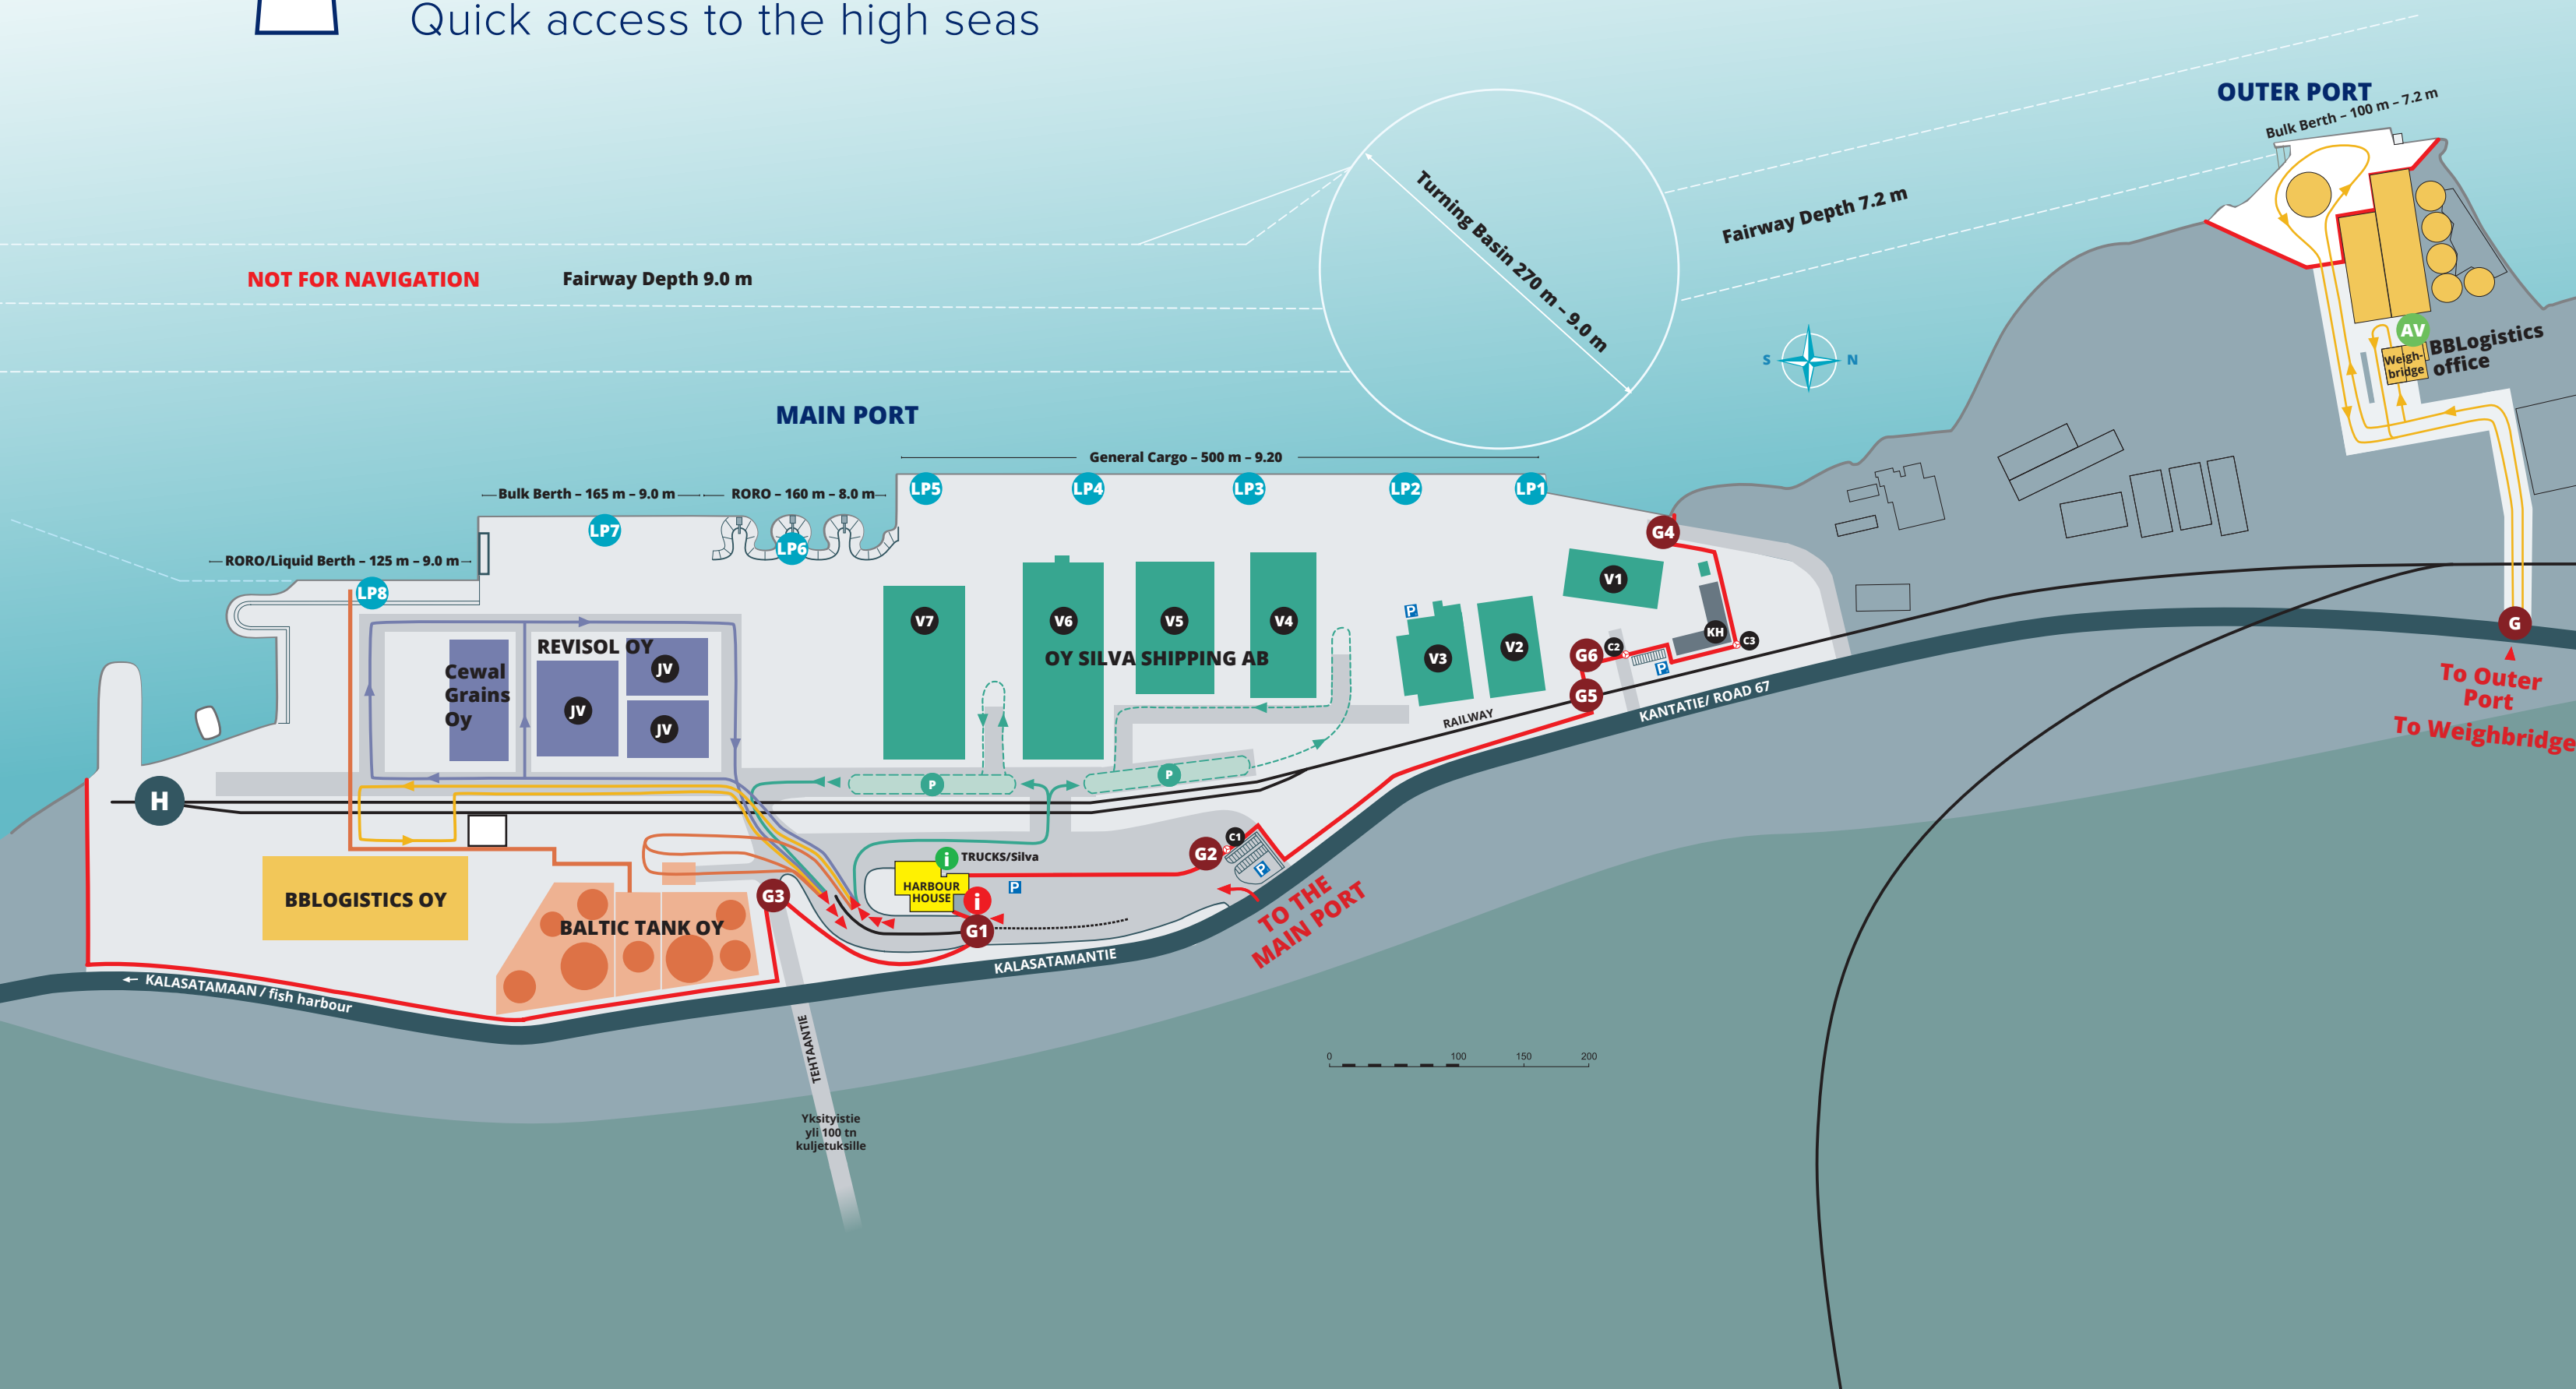

# PORT OF KASKINEN

Quick access to the high seas

- i** OLET TÄSSÄ  
Du är här  
YOU ARE HERE
- i** RAHTIKIRJAT tuleva /lähtevä  
Fraktsedel inkommande/  
utgående  
WAYBILL arriving/leaving  
Oy Silva Shipping Ab
- P** PYSÄKÖINTI 1-4  
Parkering  
PARKING
- G1** PORTTI 1-6  
Port  
GATE
- P** REKKOJEN PURKUALUE  
Lossningsplats för långtradare  
CARGO HANDLING  
OPERATIONS FOR TRUCKS  
Oy Silva Shipping Ab
- C1** HENKILÖPORTTI 1-3  
Personport  
PERSON GATE
- KH** KONEHALLI  
Maskinhall  
MACHINERY HALL  
Oy Silva Shipping Ab
- LP1** LAIVAPAIKAT 1-8  
Kajplatser  
BERTHS
- V1** VARASTOT 1-7  
Lager  
WAREHOUSES  
Oy Silva Shipping Ab
- JV** VARASTOT  
Lager  
WAREHOUSES  
Revisol Oy
- AV** AUTOVAAKA  
Weighbridge  
Fordonsväg